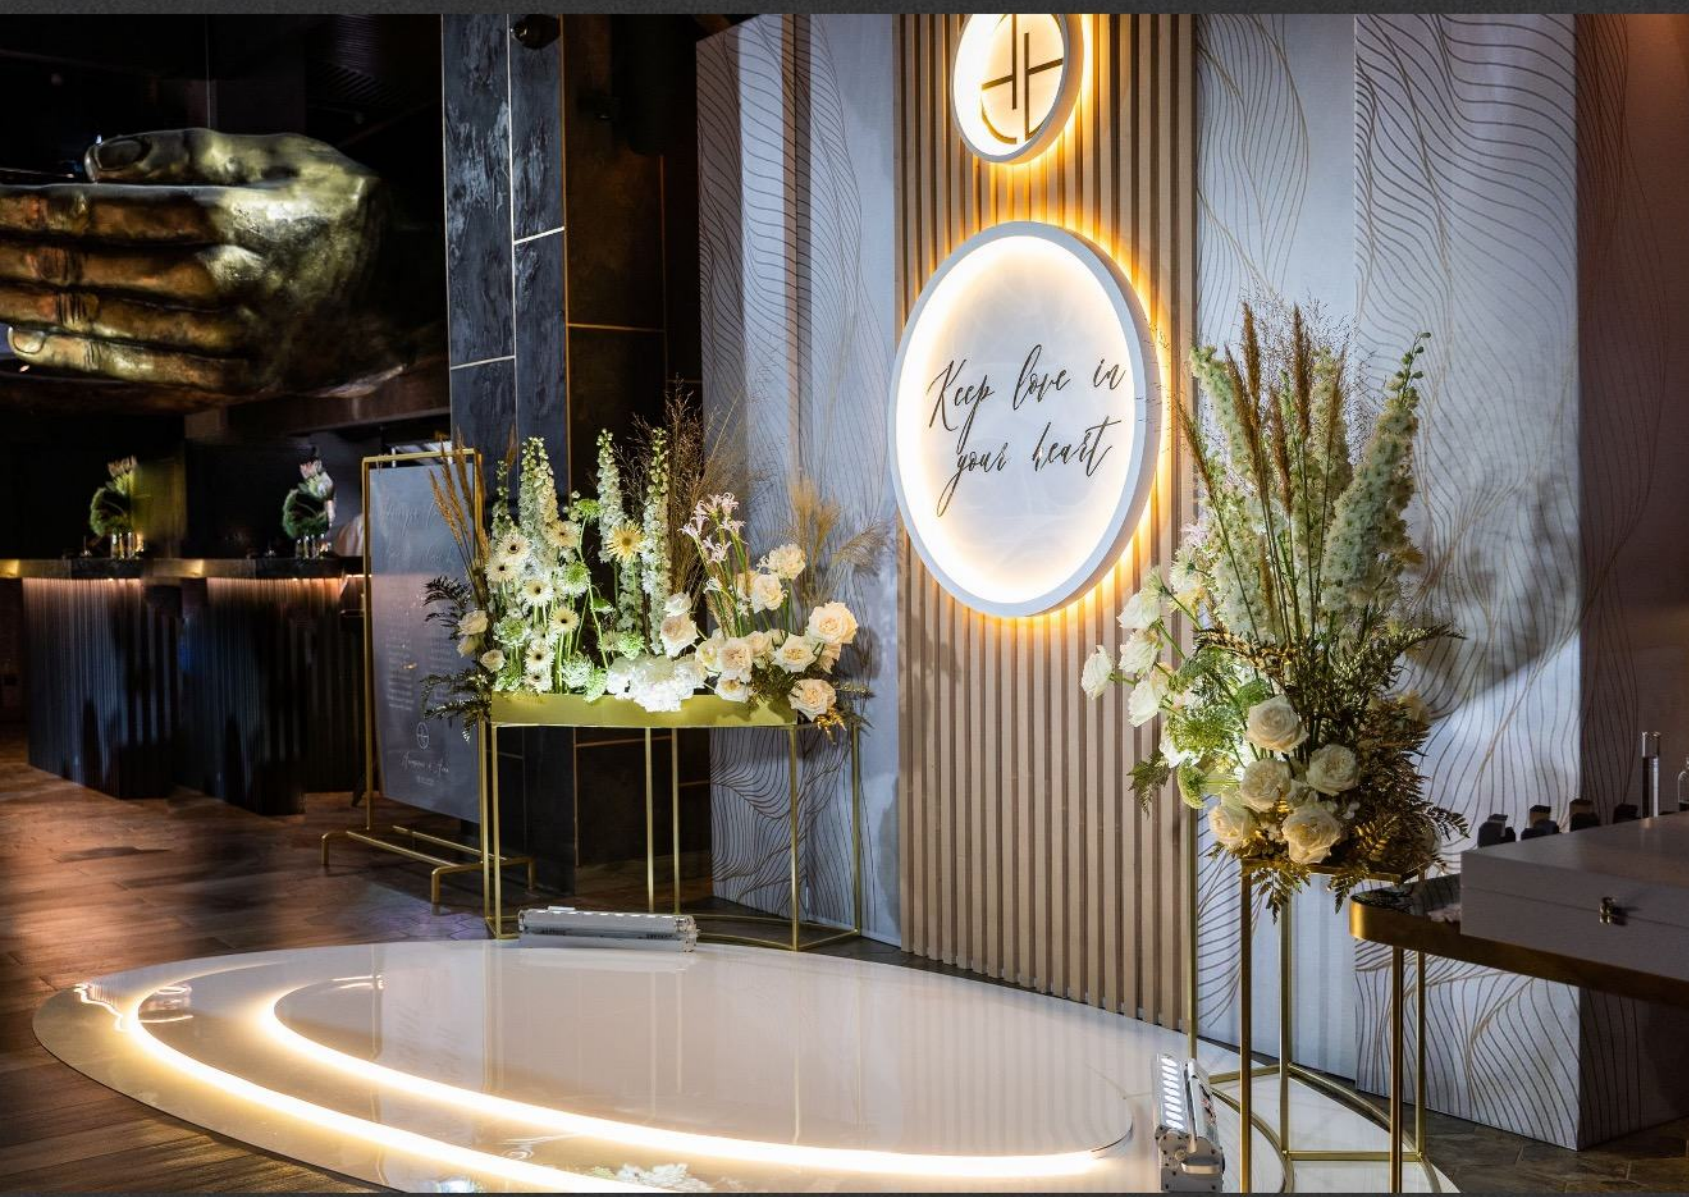

### Для подключения внешних источников звука предусмотрены две точки подключения:

в основном зале (настенная входная панель Bose ControlSpace WP22B-D Dante Wall Plate);

в VIP зале (настенная входная панель Bose ControlSpace WP22BU-D Dante Wall Plate).